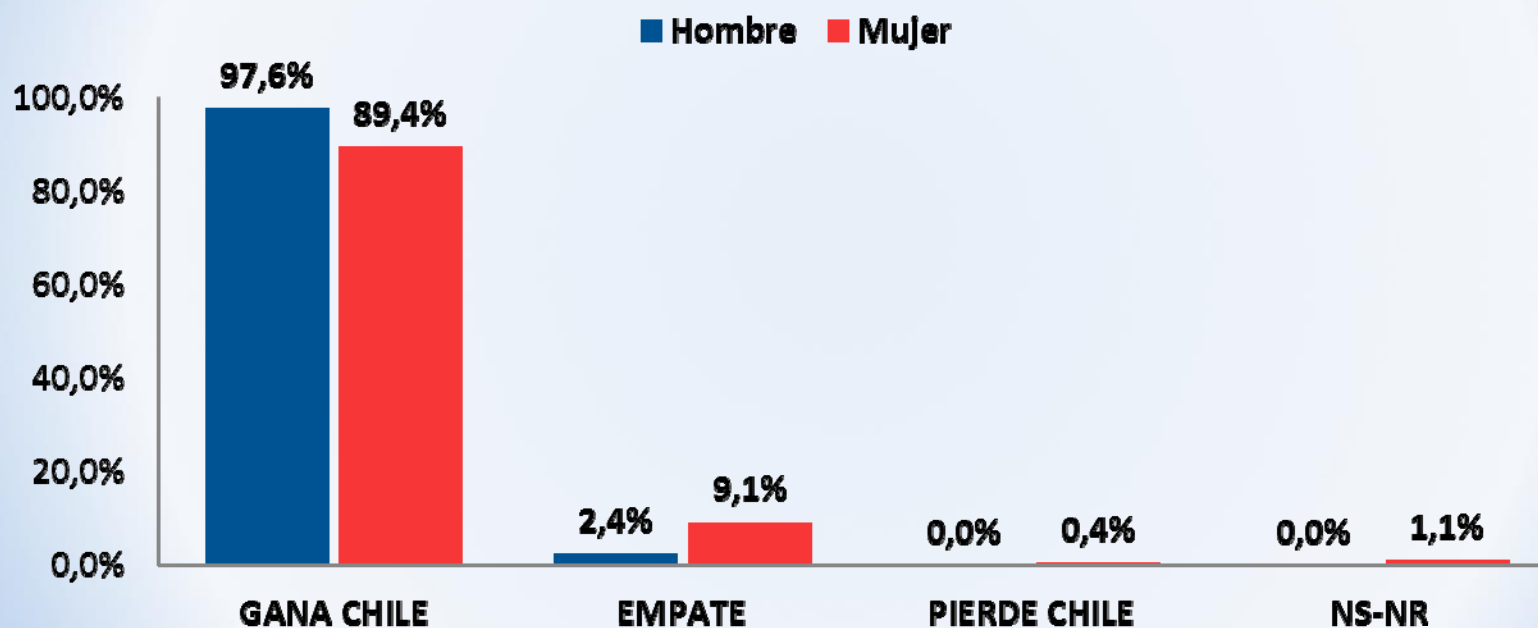

En la tercera fecha de las clasificatorias al Mundial de futbol de Rusia 2018, a realizarse en noviembre de este año, Chile enfrentará a Colombia en Chile. ¿Cuál cree usted que será el resultado de este partido? ¿Gana Chile, Empate o Pierde Chile?

radio
cooperativa
UN PASEO POR LA COMUNICACIÓN