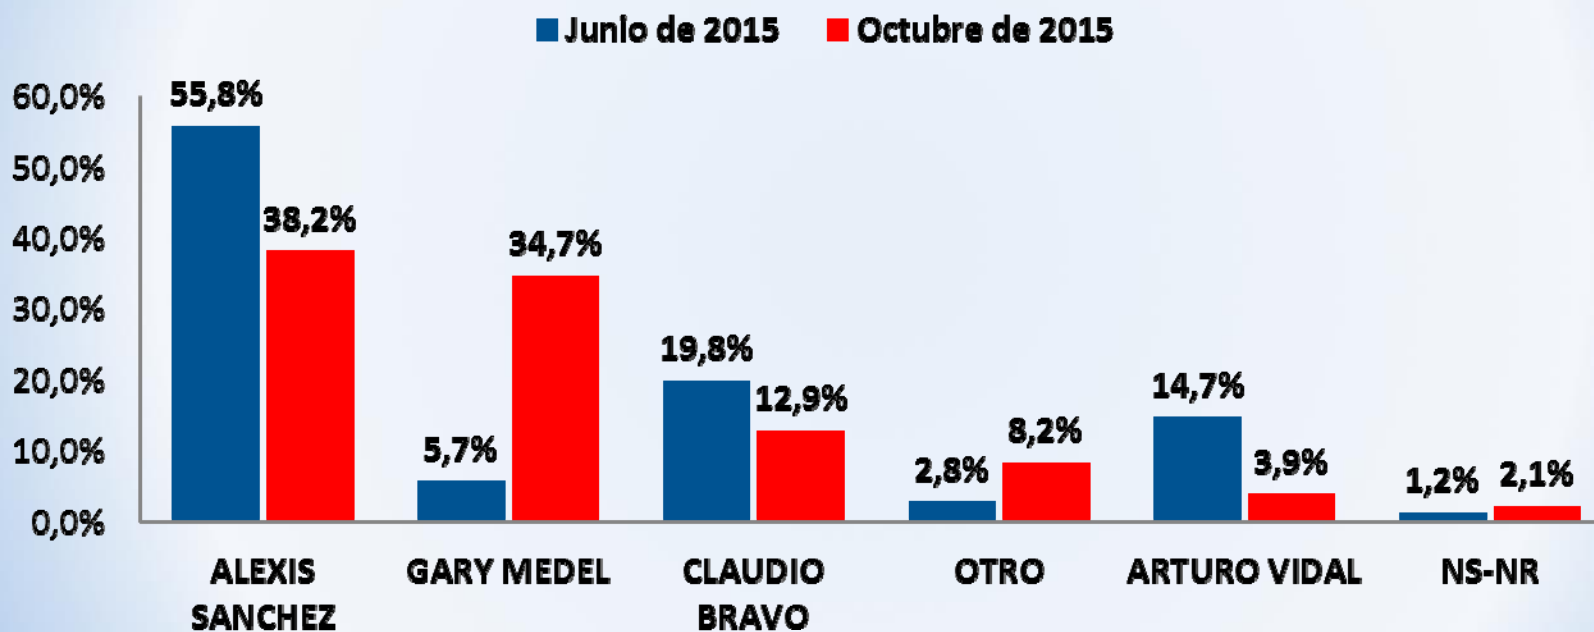

En su opinión, ¿Cuál jugador es la figura de la selección chilena de fútbol? ¿Alexis Sánchez, Arturo Vidal, Claudio Bravo, Gary Medel u Otro?

radio
cooperativa
100.000.000

EMISORA
CENTRAL
INFORMACIÓN PLANIFICACIÓN CONTROL