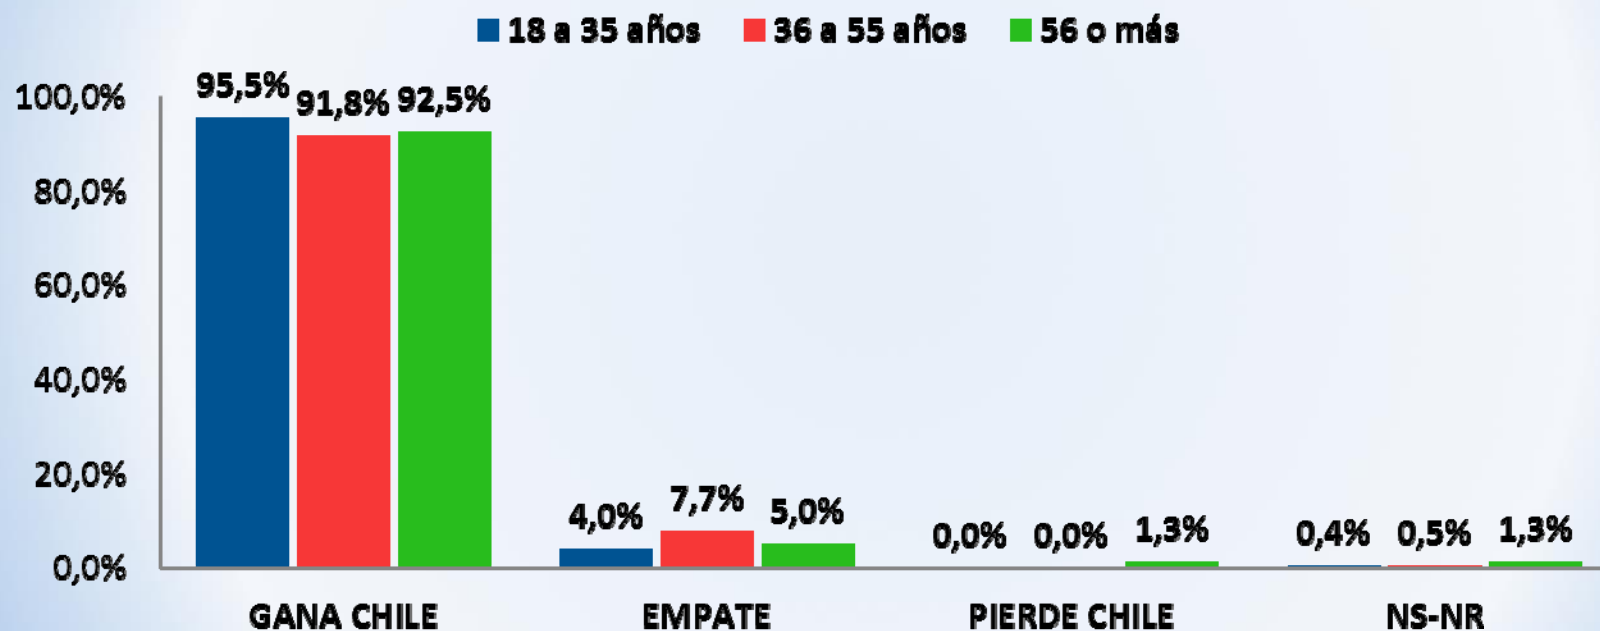

En la tercera fecha de las clasificatorias al Mundial de futbol de Rusia 2018, a realizarse en noviembre de este año, Chile enfrentará a Colombia en Chile. ¿Cuál cree usted que será el resultado de este partido? ¿Gana Chile, Empate o Pierde Chile?

radio
cooperativa
UN PASEO POR LA VIDA