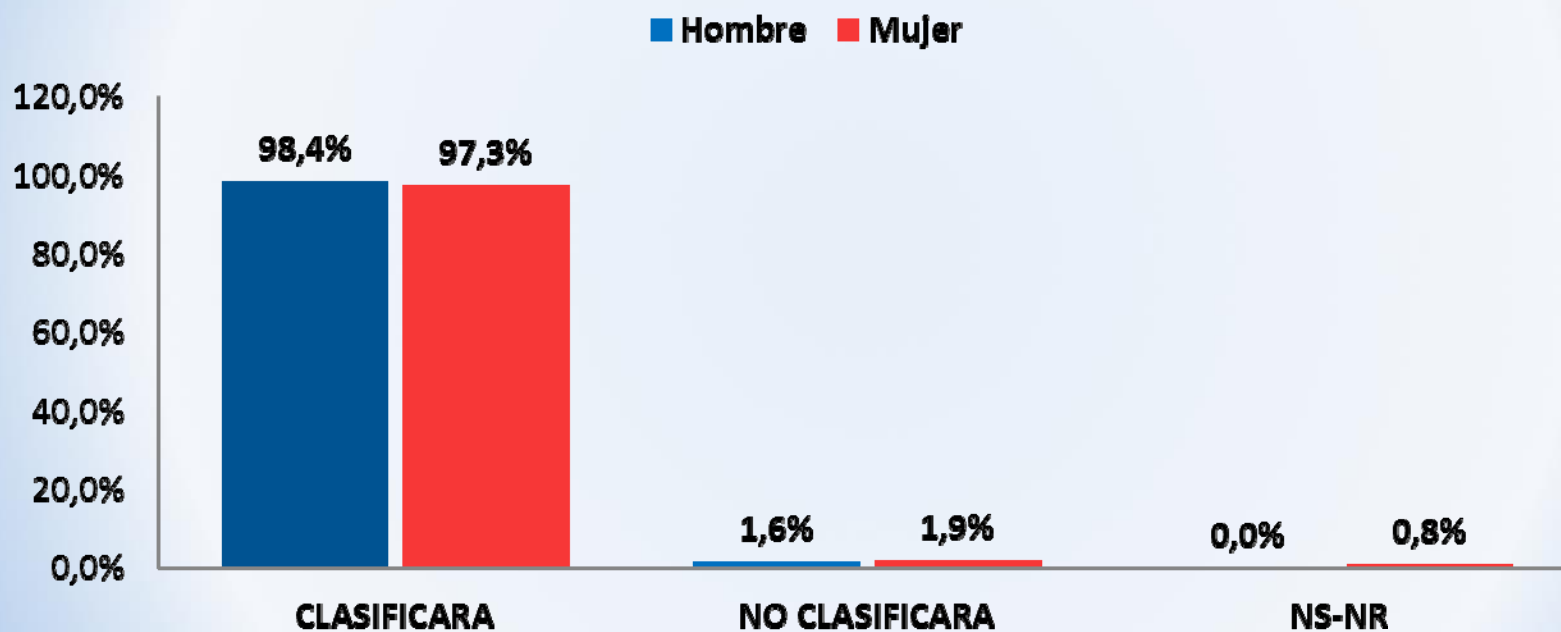

Como usted sabe, han comenzado las clasificatorias para el Mundial de fútbol que se realizara en Rusia el año 2018. ¿Cree usted que Chile clasificará a Rusia 2018, o al contrario, piensa que no clasificará?

radio
cooperativa
SO FUELO 2011

UNIVERSIDAD
CENTRAL
INVESTIGACIÓN - PROMOCIÓN - EXTENSIÓN