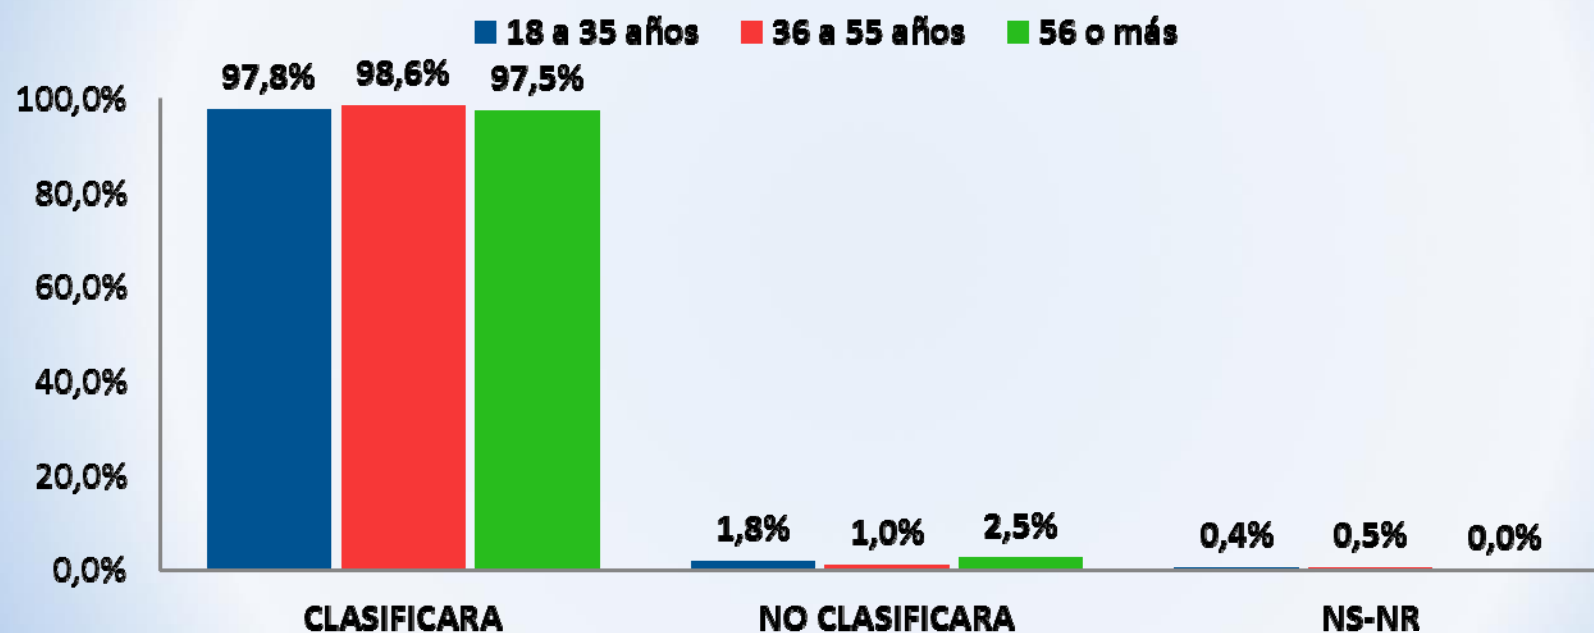

Como usted sabe, han comenzado las clasificatorias para el Mundial de fútbol que se realizara en Rusia el año 2018. ¿Cree usted que Chile clasificará a Rusia 2018, o al contrario, piensa que no clasificará?

radio
cooperativa
100.000 años