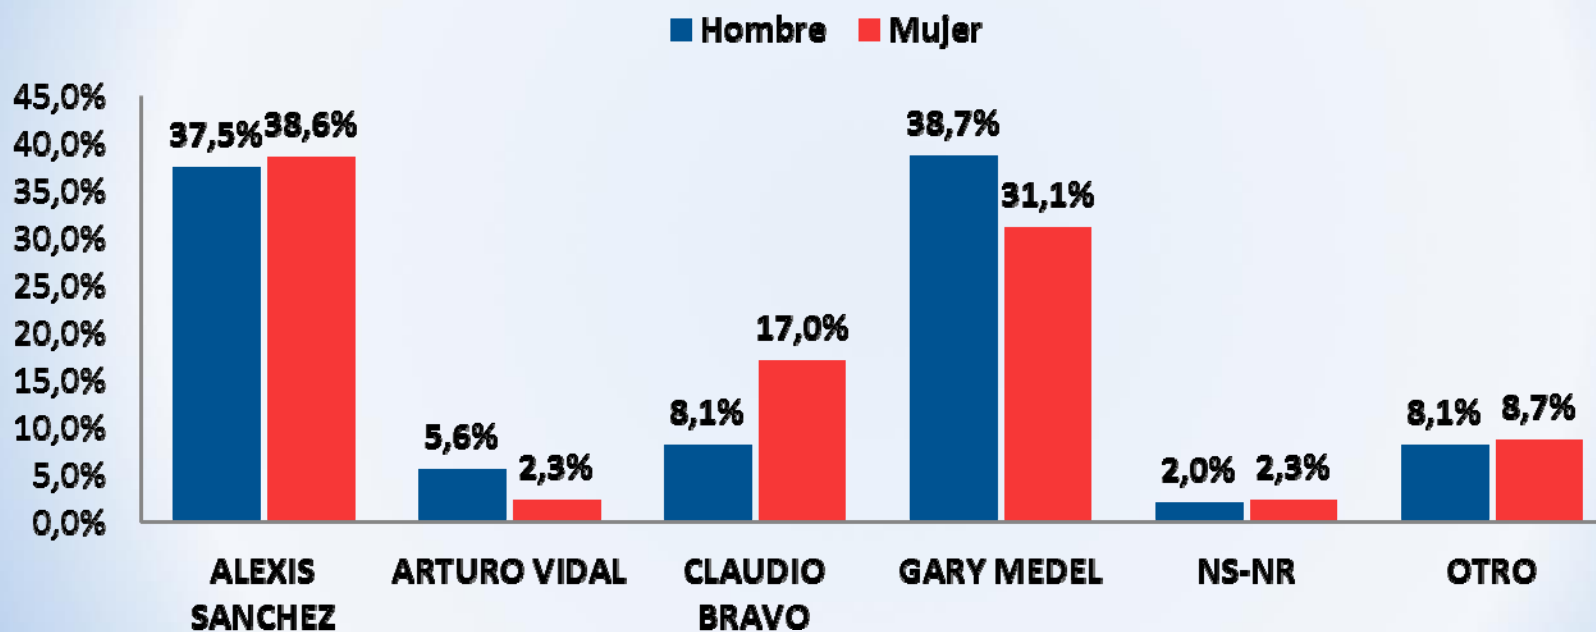

En su opinión, ¿Cuál jugador es la figura de la selección chilena de fútbol? ¿Alexis Sánchez, Arturo Vidal, Claudio Bravo, Gary Medel u Otro?

radio
cooperativa
DE PUEBLOS