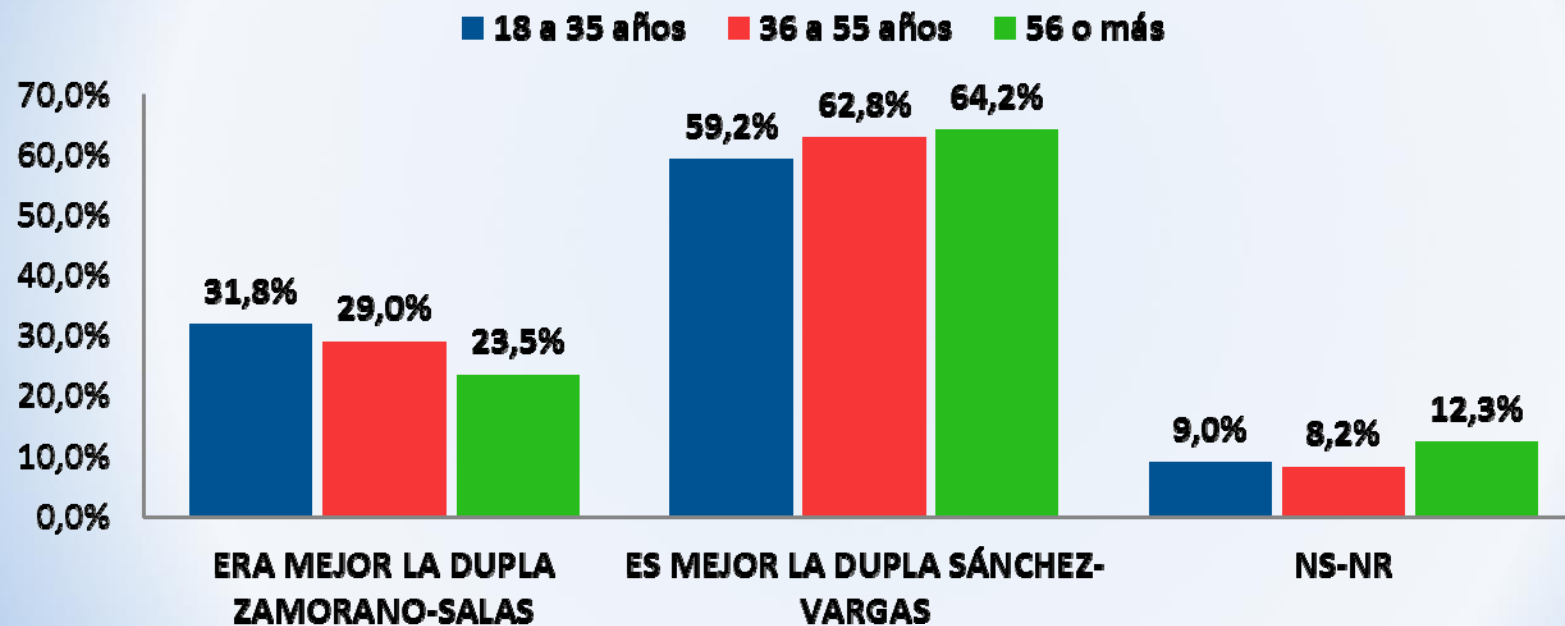

radio
cooperativa
UN PASEO POR LA VIDA

Algunas personas creen que la dupla integrada por Iván Zamorano y Marcelo Salas era mejor que la que la dupla que actualmente componen Alexis Sánchez y Eduardo Vargas. Otros piensan que es al revés, ¿Con cuál de estas dos opiniones está usted más de acuerdo? ¿Cree que la dupla Zamorano-Salas era mejor o piensa que es mejor la dupla Sánchez-Vargas?

radio
cooperativa
DE PUEBLO A PUEBLO

UNIVERSIDAD
CENTRAL
BARRIOCEN
INVESTIGACIÓN - PLANIFICACIÓN - GESTIÓN

Algunas personas creen que la dupla integrada por Iván Zamorano y Marcelo Salas era mejor que la que la dupla que actualmente componen Alexis Sánchez y Eduardo Vargas. Otros piensan que es al revés, ¿Con cuál de estas dos opiniones está usted más de acuerdo? ¿Cree que la dupla Zamorano-Salas era mejor o piensa que es mejor la dupla Sánchez-Vargas?