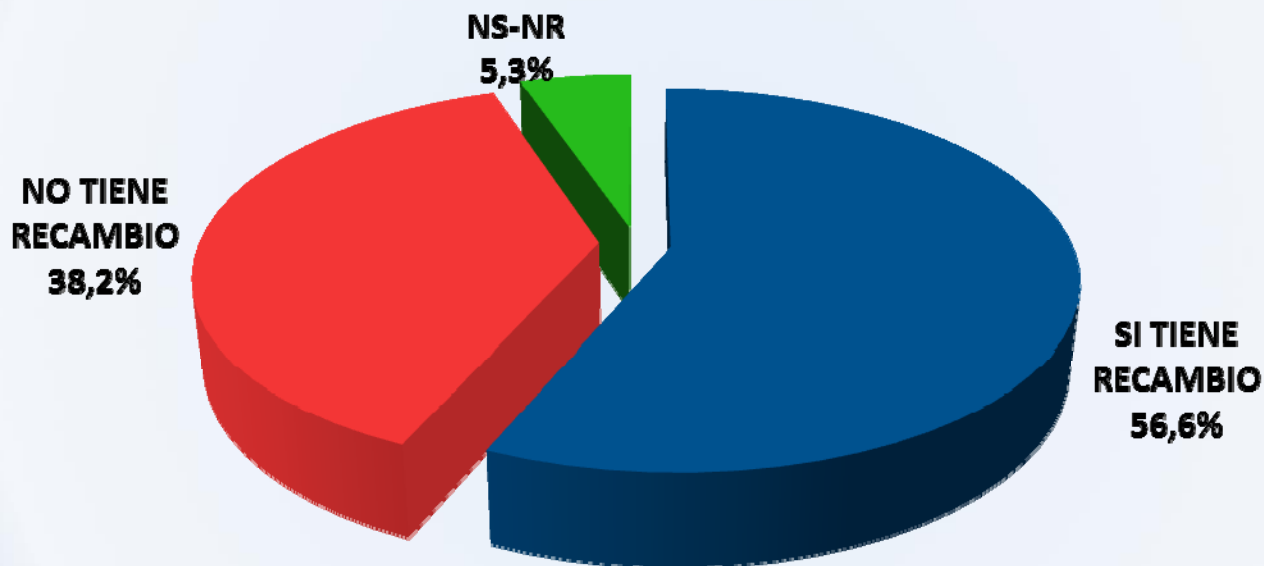

Alguna gente piensa que detrás de esta generación de futbolistas chilenos que ganó la Copa América hay jugadores jóvenes, que a futuro podrían reemplazarlos adecuadamente. Otros piensan las generaciones que vienen no están a la altura y que Chile no tiene recambio. ¿Con cuál de estas dos opiniones está usted más de acuerdo? ¿Cree que la selección chilena tiene recambio? ¿Sí o no?

radio
cooperativa
SO FUELO 2011

INVESTIGACIÓN Y PLANIFICACIÓN CUANTITATIVA