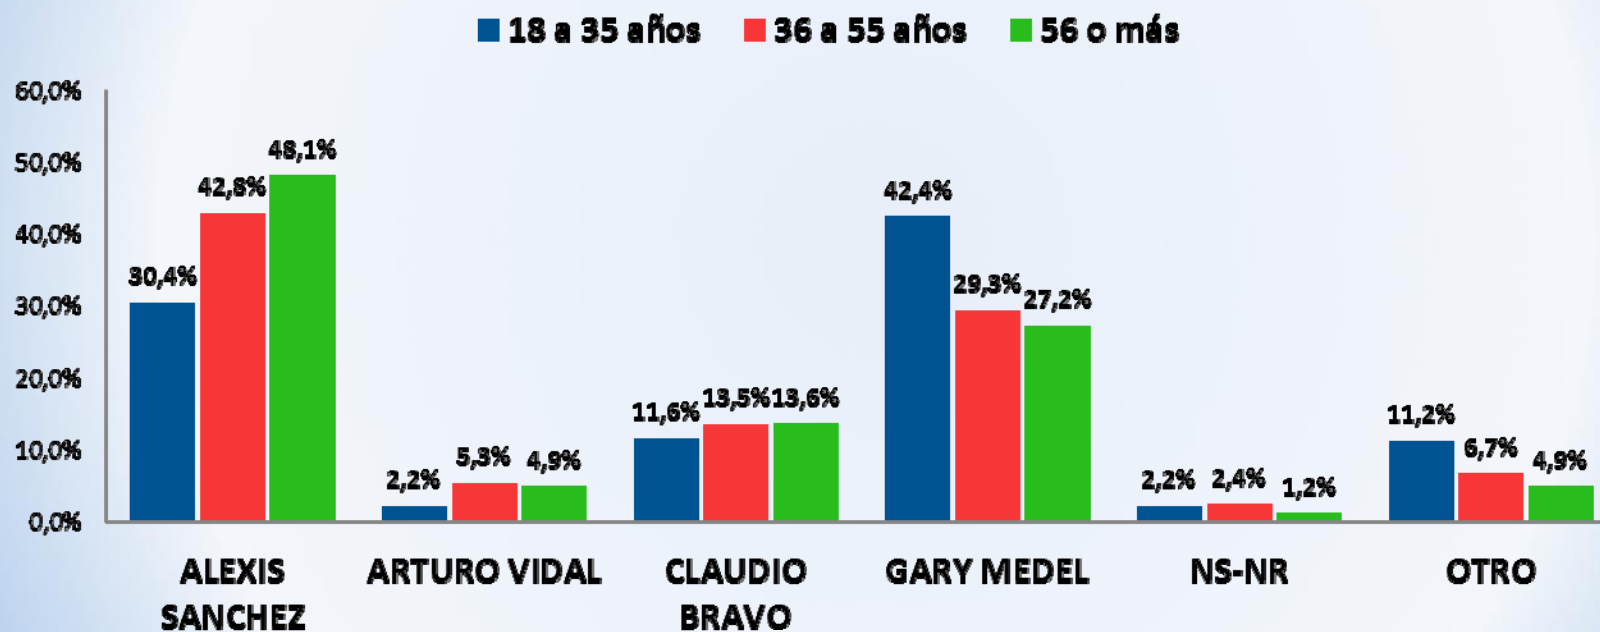

En su opinión, ¿Cuál jugador es la figura de la selección chilena de fútbol? ¿Alexis Sánchez, Arturo Vidal, Claudio Bravo, Gary Medel u Otro?

radio
cooperativa
100.000.000

EMISORA
CENTRAL
INFORMACIÓN PLANIFICACIÓN CONTROL