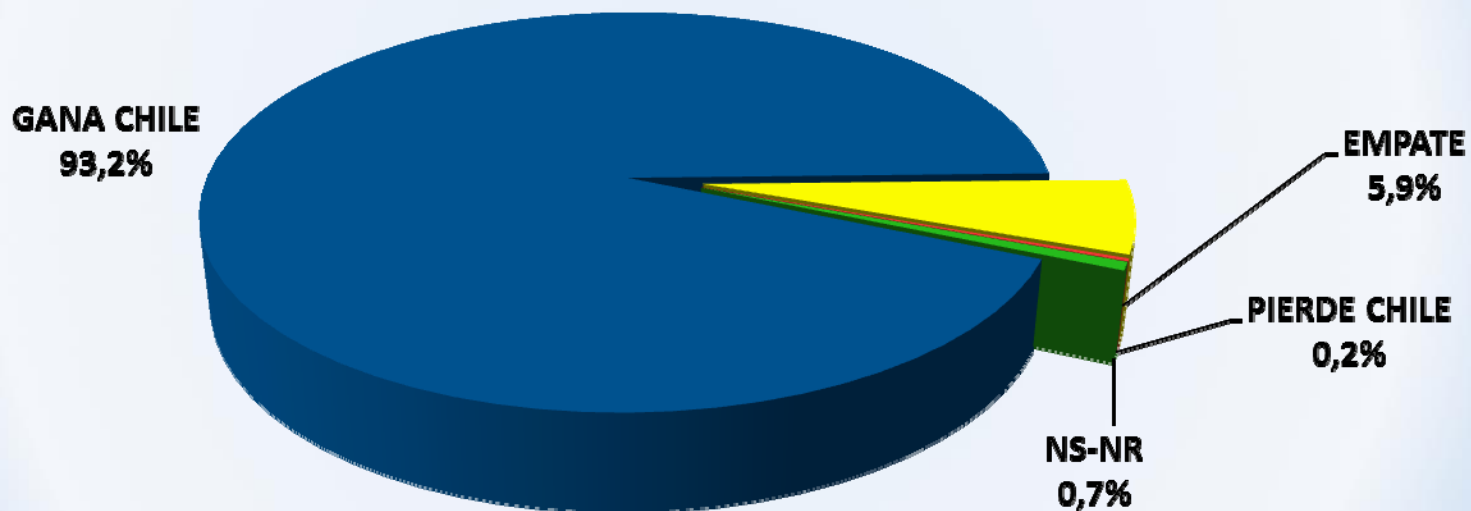

En la tercera fecha de las clasificatorias al Mundial de futbol de Rusia 2018, a realizarse en noviembre de este año, Chile enfrentará a Colombia en Chile. ¿Cuál cree usted que será el resultado de este partido? ¿Gana Chile, Empate o Pierde Chile?

radio
cooperativa
90.7 FM