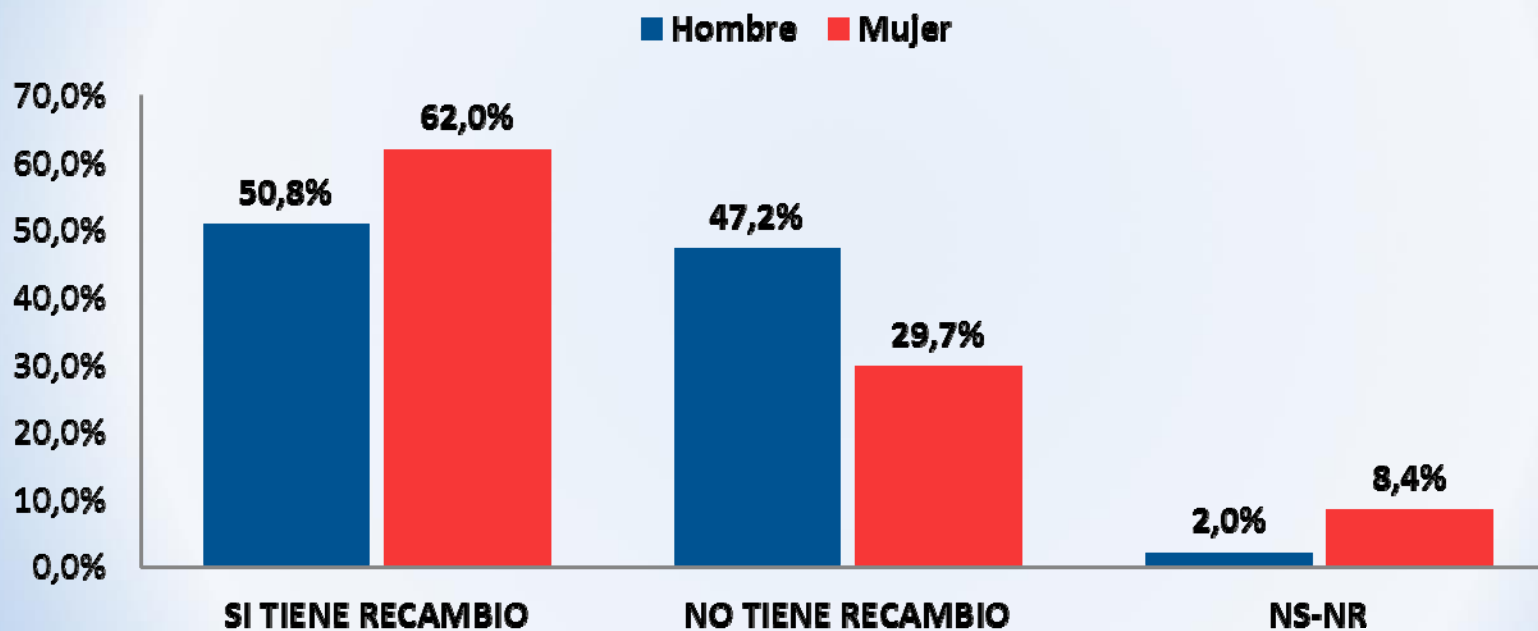

Alguna gente piensa que detrás de esta generación de futbolistas chilenos que ganó la Copa América hay jugadores jóvenes, que a futuro podrían reemplazarlos adecuadamente. Otros piensan las generaciones que vienen no están a la altura y que Chile no tiene recambio. ¿Con cuál de estas dos opiniones está usted más de acuerdo? ¿Cree que la selección chilena tiene recambio? ¿Sí o no?

radio
cooperativa
UN PASEO POR LA VIDA

UNIVERSIDAD
CENTRAL
INVESTIGACIÓN - PLANIFICACIÓN - GESTIÓN