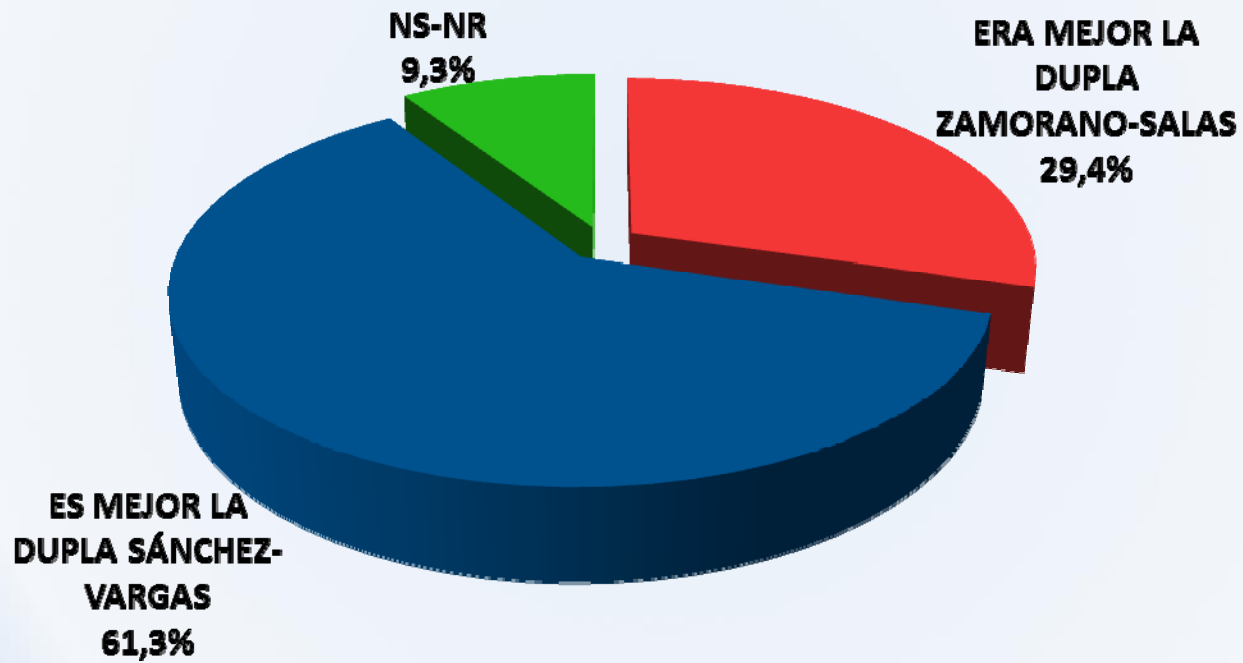

Algunas personas creen que la dupla integrada por Iván Zamorano y Marcelo Salas era mejor que la que la dupla que actualmente componen Alexis Sánchez y Eduardo Vargas. Otros piensan que es al revés, ¿Con cuál de estas dos opiniones está usted más de acuerdo? ¿Cree que la dupla Zamorano-Salas era mejor o piensa que es mejor la dupla Sánchez-Vargas?

radio
cooperativa
UN PASEO POR LA VIDA