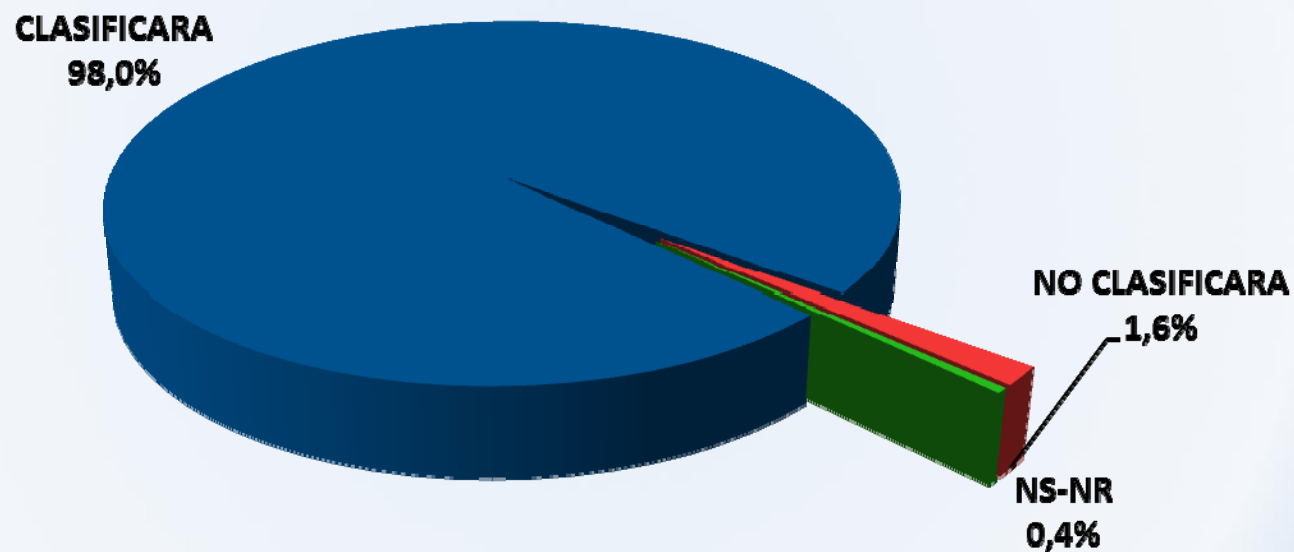

Como usted sabe, han comenzado las clasificatorias para el Mundial de fútbol que se realizara en Rusia el año 2018. ¿Cree usted que Chile clasificará a Rusia 2018, o al contrario, piensa que no clasificará?

radio
cooperativa
UN PASEO MÁS