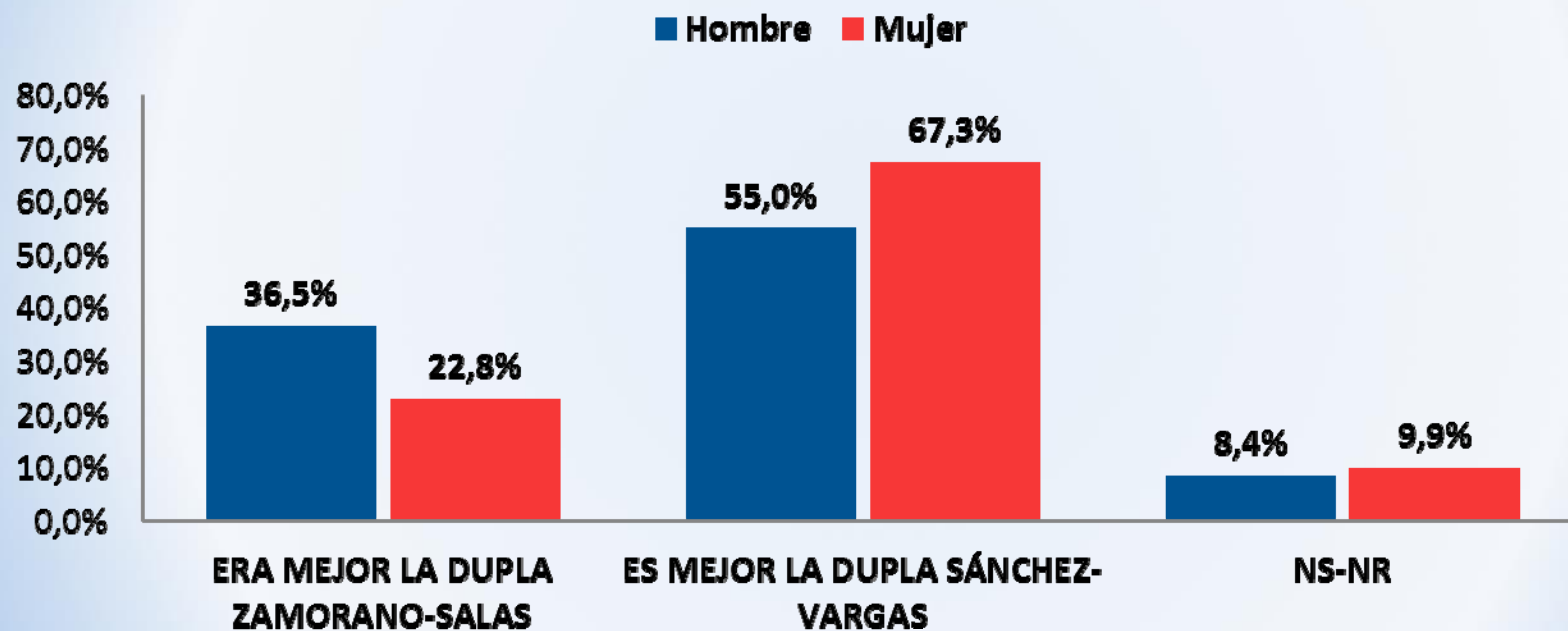

Algunas personas creen que la dupla integrada por Iván Zamorano y Marcelo Salas era mejor que la que la dupla que actualmente componen Alexis Sánchez y Eduardo Vargas. Otros piensan que es al revés, ¿Con cuál de estas dos opiniones está usted más de acuerdo? ¿Cree que la dupla Zamorano-Salas era mejor o piensa que es mejor la dupla Sánchez-Vargas?

radio
cooperativa
DE PUEBLO A PUEBLO