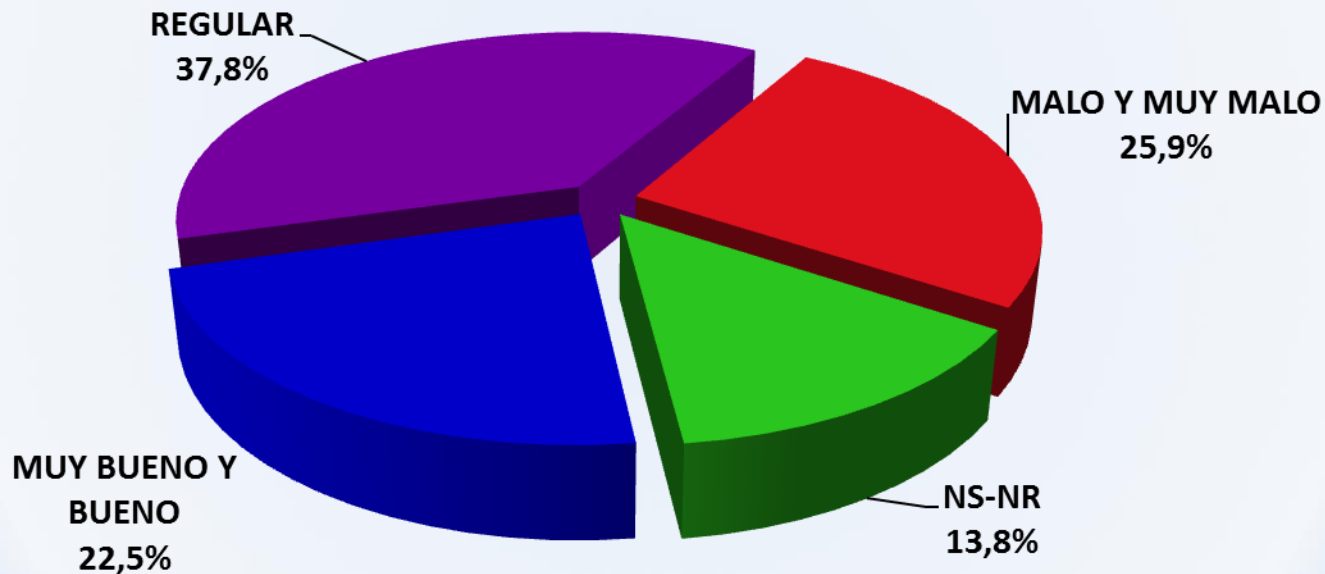

¿Cómo diría usted que es el servicio de salud municipal en su comuna?
¿Muy bueno, bueno, regular, malo o muy malo?