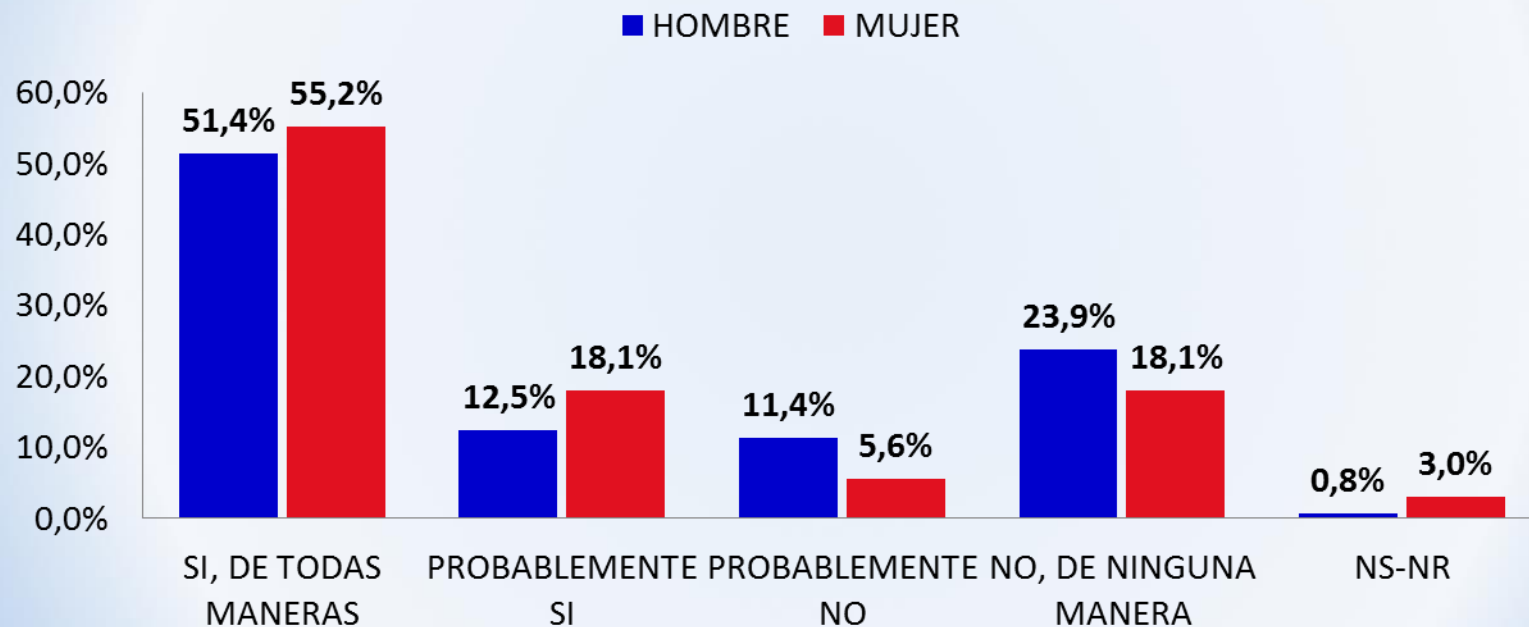

De acuerdo a como usted se siente hoy día. Usted, ¿Piensa votar en las próximas elecciones municipales?

radio
cooperativa
100 años