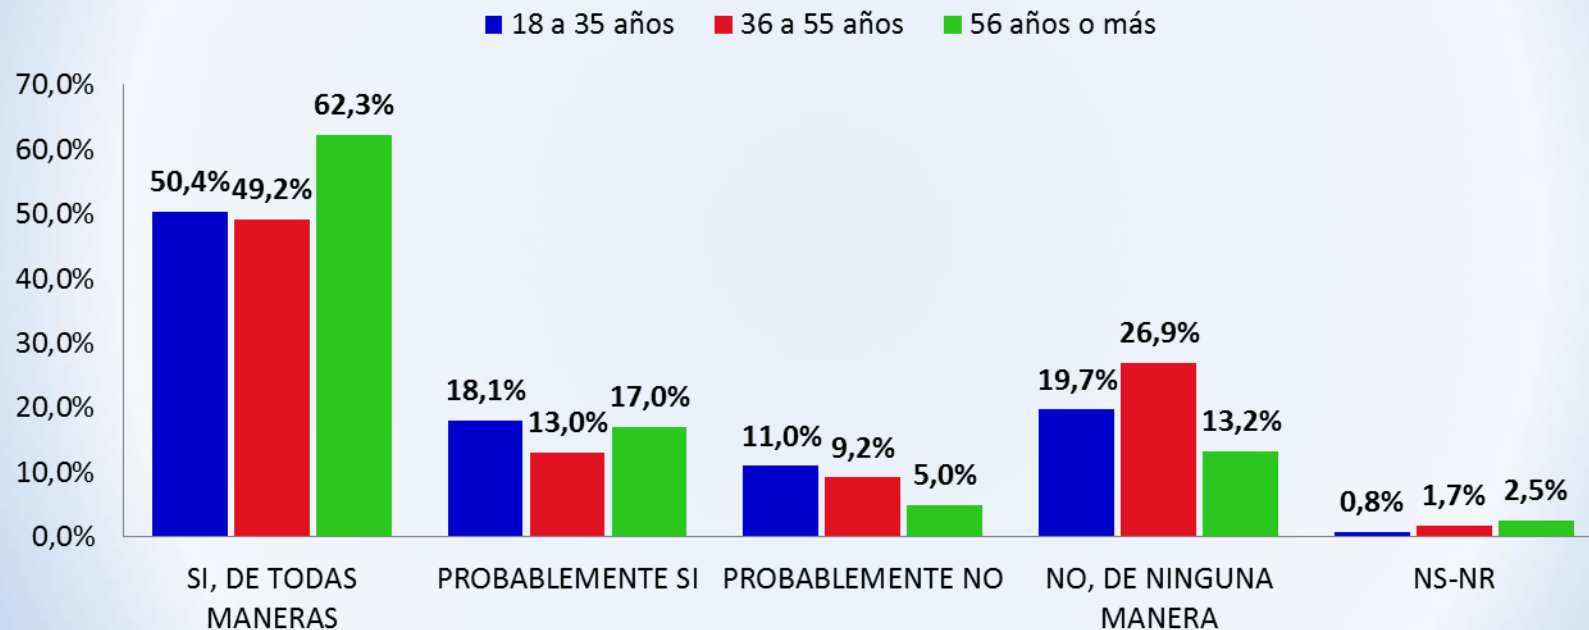

De acuerdo a como usted se siente hoy día. Usted, ¿Piensa votar en las próximas elecciones municipales?

radio
cooperativa
100 años

UNIVERSIDAD
CENTRAL
INDEPENDENCIA • PLURALISMO • COMPROMISO

De acuerdo a como usted se siente hoy día. Usted, ¿Piensa votar en las próximas elecciones municipales?

¿Cuánto diría usted que influye una buena o mala gestión de la municipalidad en su vida cotidiana? ¿Mucho, bastante, poco o nada?

¿Cuánto diría usted que influye una buena o mala gestión de la municipalidad en su vida cotidiana? ¿Mucho, bastante, poco o nada?