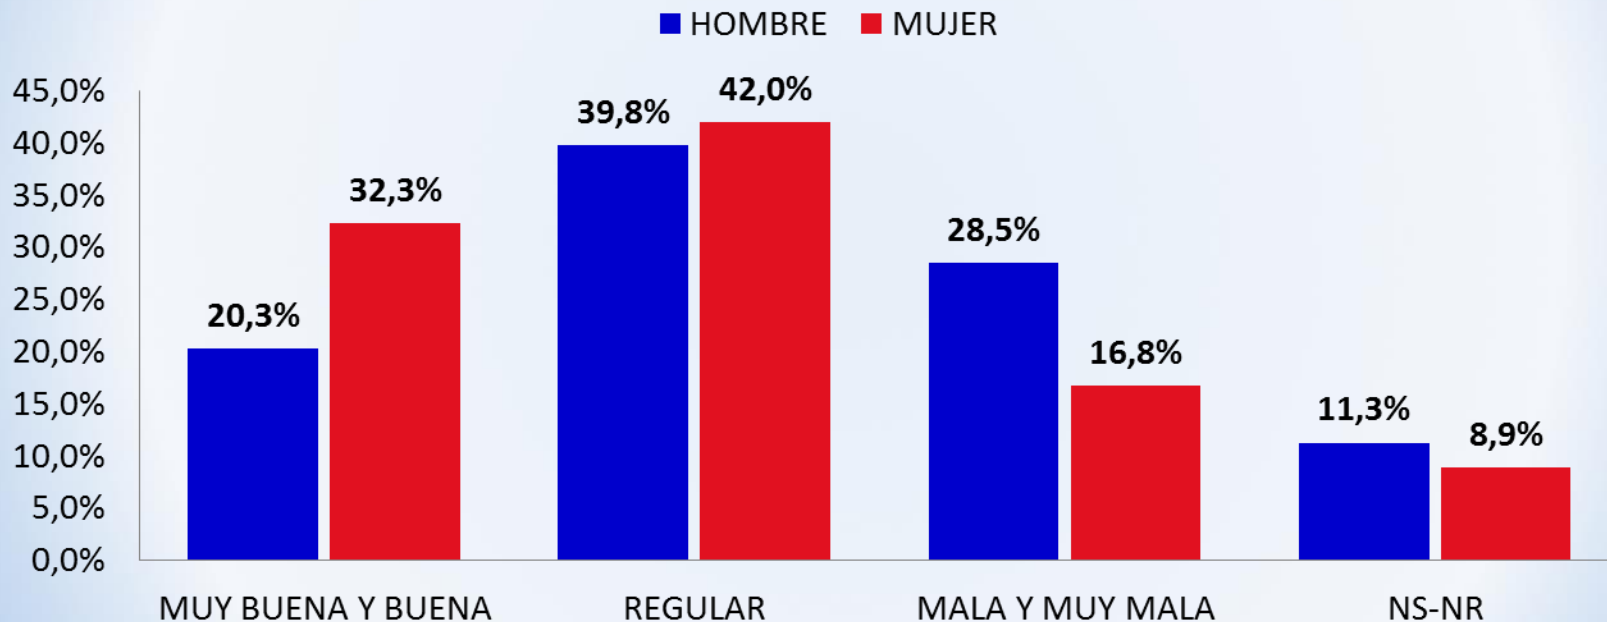

¿Cómo diría usted que es la educación municipal en su comuna? ¿Muy buena, buena, regular, mala o muy mala?