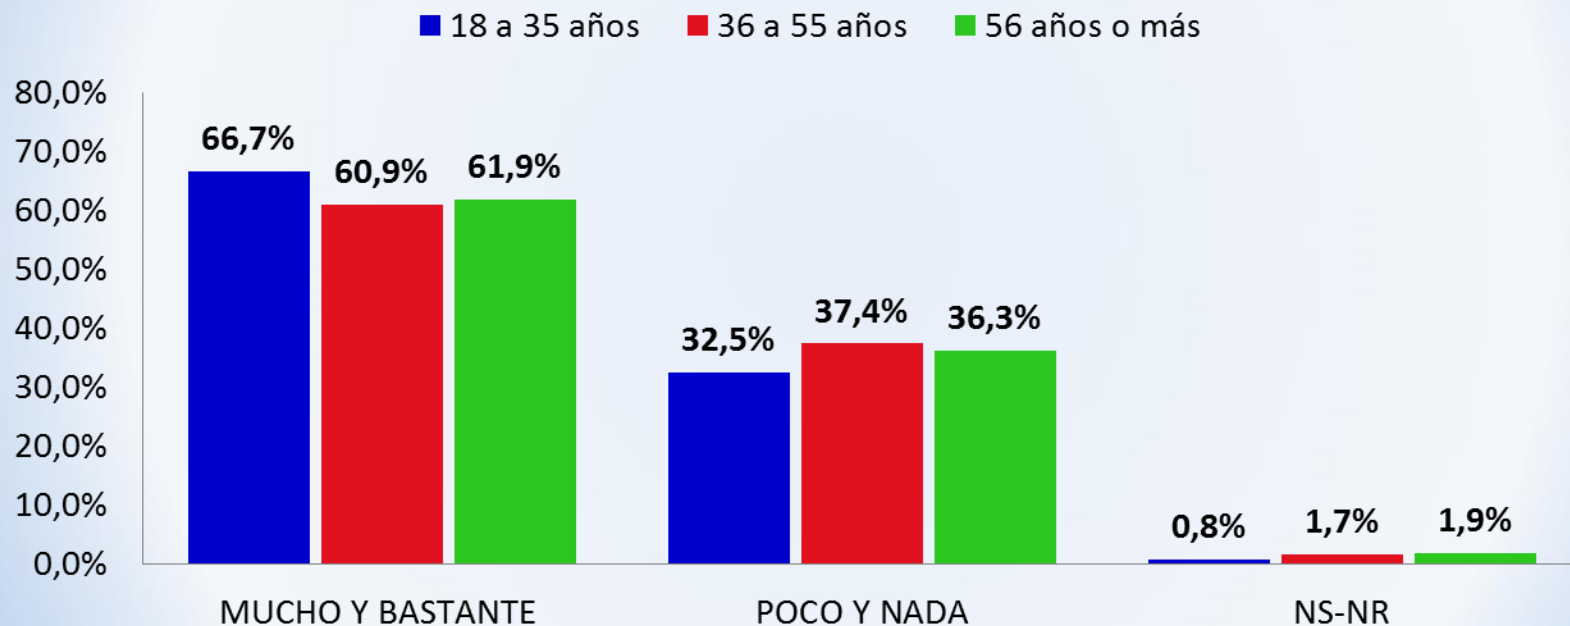

¿Cuánto diría usted que influye una buena o mala gestión de la municipalidad en su vida cotidiana? ¿Mucho, bastante, poco o nada?

radio
cooperativa
100 años