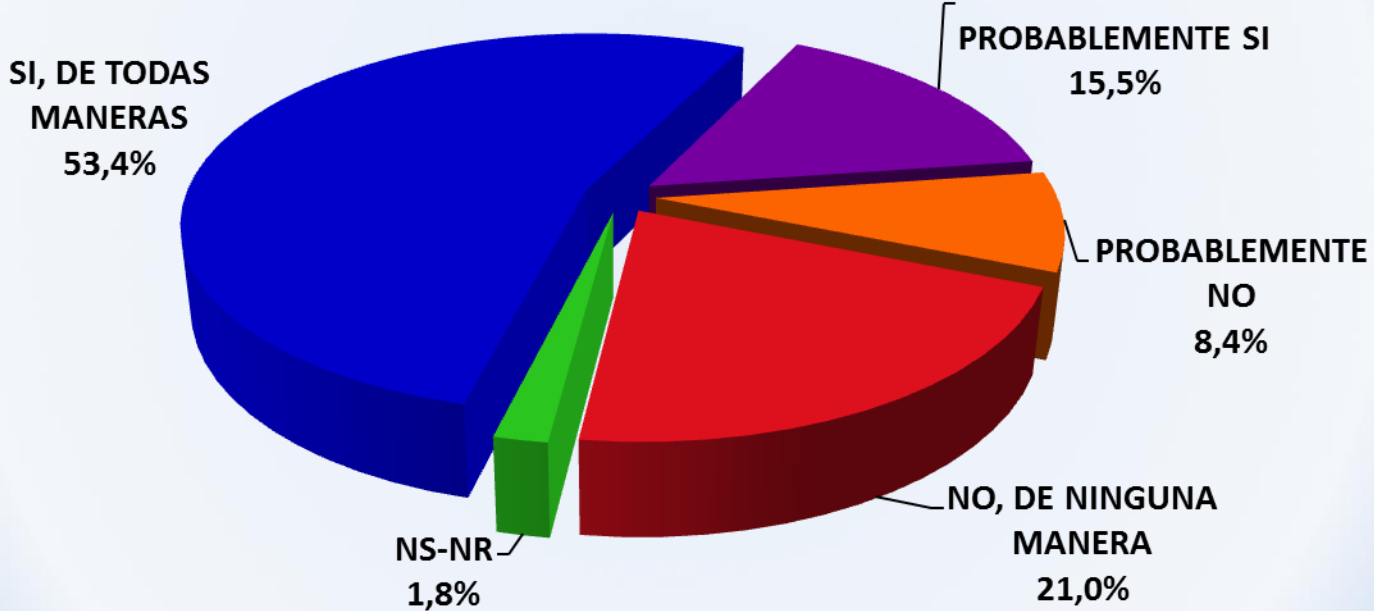

De acuerdo a como usted se siente hoy día. Usted, ¿Piensa votar en las próximas elecciones municipales?