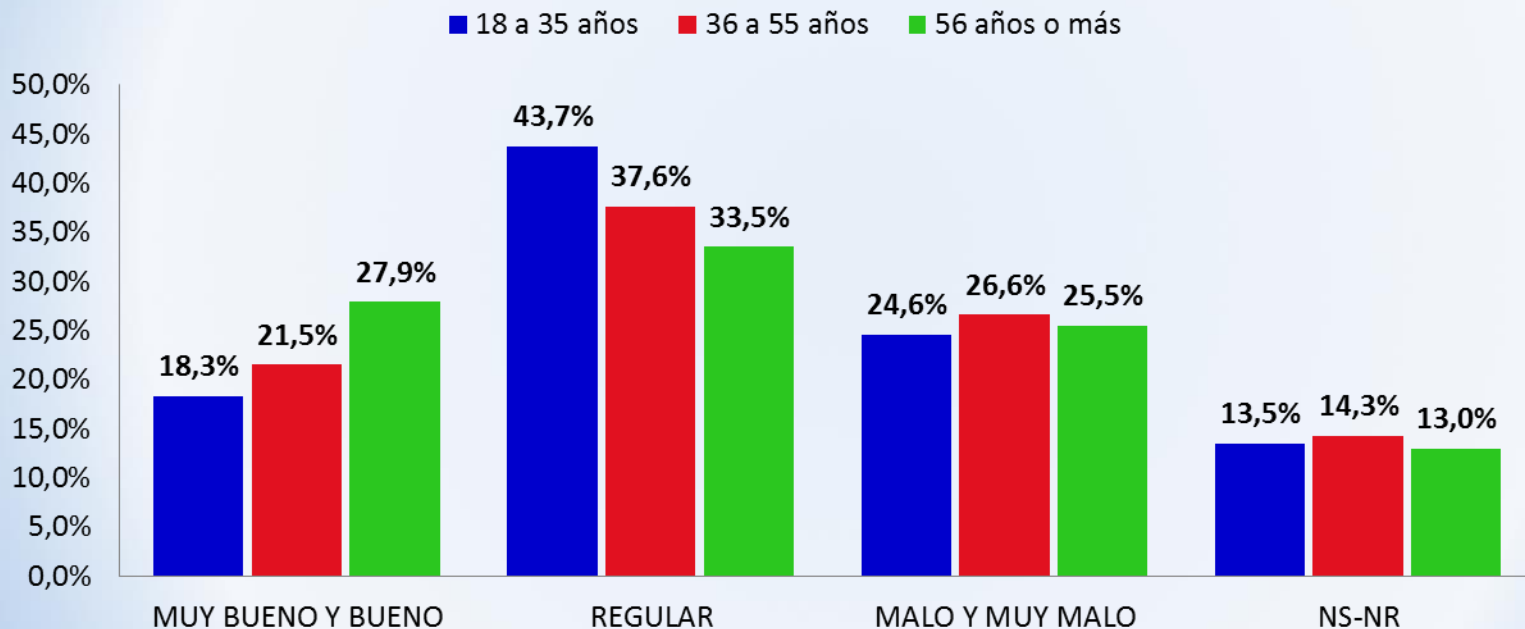

¿Cómo diría usted que es el servicio de salud municipal en su comuna? ¿Muy bueno, bueno, regular, malo o muy malo?